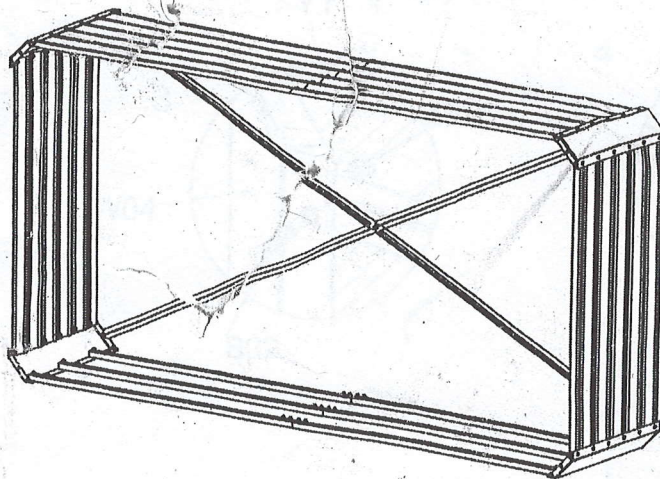

STOJAN DŘEVO NÁVOD NA MONTÁŽ

ROZMĚRY (D x Š x V): 180 x 45 x 105 cm

MODEL: GM61022 - VeGA KOMFORT 180

POZORNĚ SI PŘEČTĚTE TENTO NÁVOD PŘED MONTÁŽÍ

Díl	Díl	KS
	W04	4
	Y1	2
	Y3	2
	L02A	3
	L01B	6
	L22A	4
	S01	46
	M6X10	
	S02	19
	M6X30	
	M01	65
	M6	