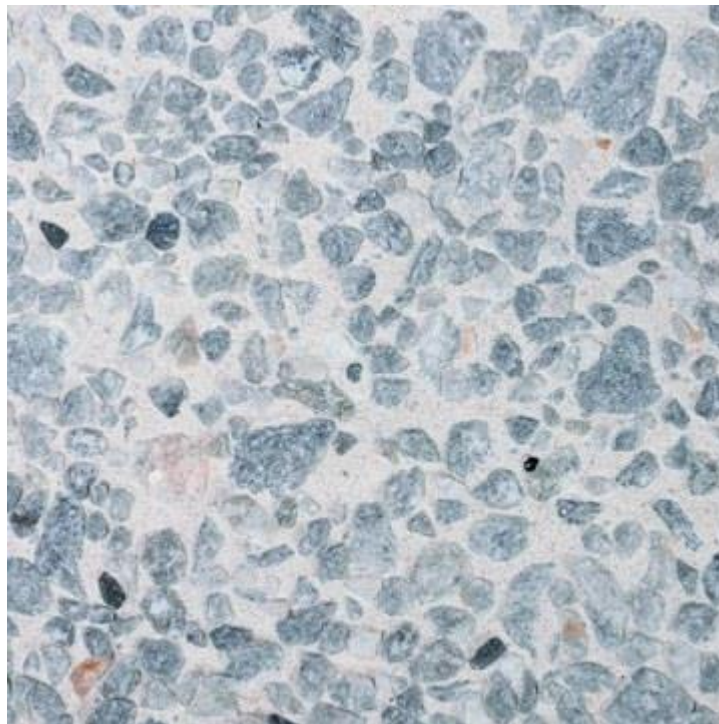

bílý jemný vymývaný

Krby Norman: Atlas, Atlas s douzováním, Atlas - rohová sestava

bílý vymývaný

Krby Norman: Arcus, Atlantik, Avanta, Kombi, Komfort, Laguna, Mini, Party, Piano, Atlantik – rohová sestava

hnědý jemný vymývaný

Krby Norman: Atlas, Atlas s douzováním, Siesta, Atlas -
rohová sestava

šedobílý vymývaný

Krby Norman: Arcus, Atlantik, Avanta, Kombi, Komfort, Laguna, Mini, Party, Piano, Atlantik – rohová sestava

bílošedý jemný vymývaný

Krby Norman: Piko, Siesta,
+ (½ terakota: Arcus Colora, Atlantik Colora, Novera)

terakota jemný vymývaný

vždy + ½ bílošedý jemný vymývaný

Krby Norman: Arcus Colora, Atlantik Colora, Novera)

+ (½ bílošedý otrysk.: Alegra)

bílá strukturální omítka

Krby Norman: Rustika, Santorin, Vesuv

obklad z přírodního kamene - porfyr

Krby Norman: Paleo

obklad z přírodního kamene -
křemenec

Krby Norman: Paleo

bezbarvý beton