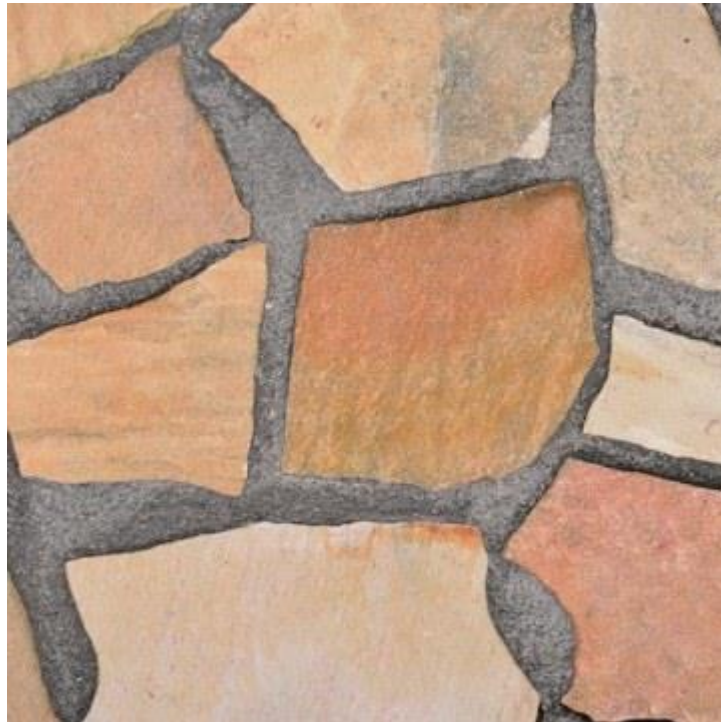

+ (½ bílošedý otrysk.: Alegra)

bílá strukturální omítka

Krby Norman: Rustika, Santorin, Vesuv

obklad z přírodního kamene - porfyr

Krby Norman: Paleo

obklad z přírodního kamene -
křemenec

Krby Norman: Paleo

bezbarvý beton

+ prvky: hnědé X *černé

Krby Betowa: Novus, Finow, New Mexico, Optima,
Usedom, Westerland*