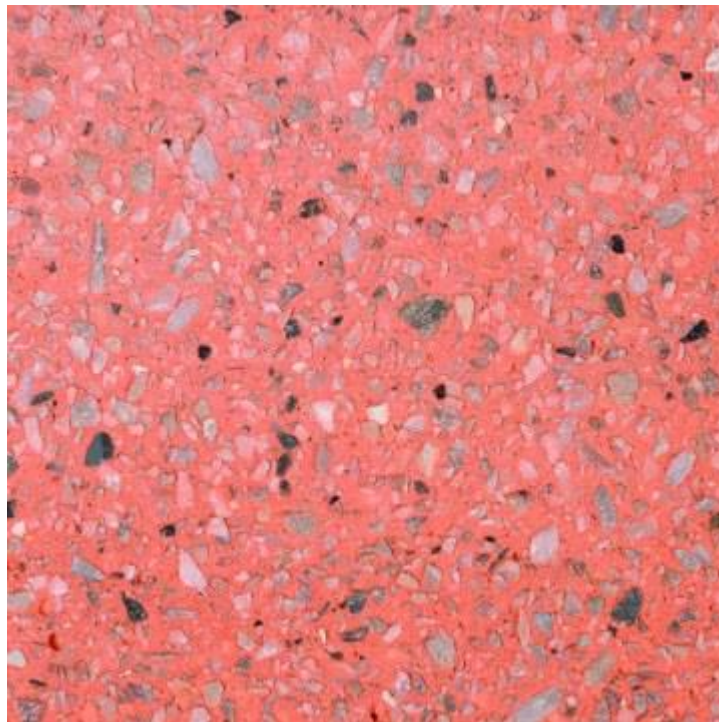

bílošedý jemný vymývaný

Krby Norman: Piko, Siesta,
+ (½ terakota: Arcus Colora, Atlantik Colora, Novera)

terakota jemný vymývaný

vždy + ½ bílošedý jemný vymývaný

Krby Norman: Arcus Colora, Atlantik Colora, Novera)