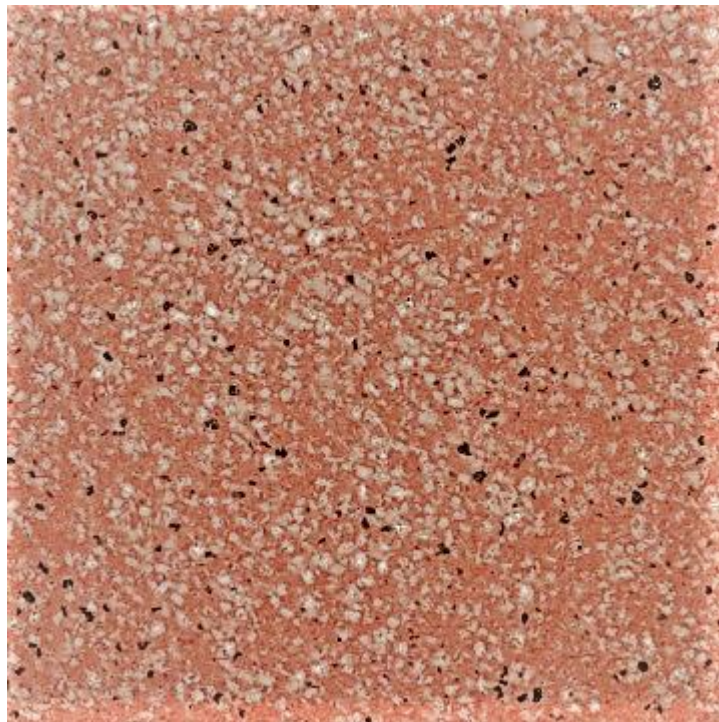

bílý jemný vymývaný

Krby Norman: Atlas, Atlas s douzováním, Atlas - rohová sestava

bílý vymývaný

Krby Norman: Arcus, Atlantik, Avanta, Kombi, Komfort, Laguna, Mini, Party, Piano, Atlantik – rohová sestava

bílošedý otryskávaný

Krby Norman: Arcus, Arcus Exclusiv, Astra, Atlantik,
Avanta, Avanta Exclusiv, Inca, Laguna, Piano
+ (½ terakota: Alegra)

terakota otryskávaný

Krby Norman: Arcus, Atlantik, Avanta, Inca, Laguna,
Piano

+ (½ bílošedý otrysk.: Alegra)

bílá strukturální omítka

Krby Norman: Rustika, Santorin, Vesuv

obklad z přírodního kamene - porfyr

Krby Norman: Paleo

obklad z přírodního kamene -
křemenec

Krby Norman: Paleo

bezbarvý beton

+ prvky: hnědé X *černé

Krby Betowa: Novus, Finow, New Mexico, Optima,
Usedom, Westerland*